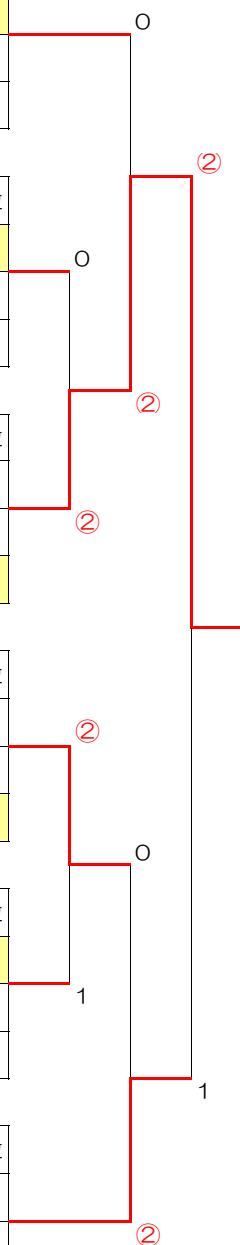

令和6年度渋谷区民秋季ソフトテニス大会・団体戦 大会結果(2024.10.06)

男子Aクラスの部

Aブロック		1	2	3	勝率	差	順位
1	オーリーヴィレッジクラブ		③	③	2/2		1
2	渋谷クラブ(B)	0		1	0/2		3
3	池上クラブ(A)	0	②		1/2		2

Bブロック		4	5	6	勝率	差	順位
4	あすなろテニスクラブ		1	②	1/2	+1	1
5	Freeクラブ(B)	②		1	1/2	-2	3
6	國學院高校OB会	1	②		1/2	+1	2

Cブロック		7	8	9	勝率	差	順位
7	ウエズデイ(C)		1	1	0/2		3
8	浅岡倶楽部	②		0	1/2		2
9	STB SHIBUYA(B)	②	③		2/2		1

Dブロック		10	11	12	勝率	差	順位
10	Freeクラブ(A)		②	0	1/2		2
11	あいばクラブ	1		0	0/2		3
12	STB SHIBUYA(A)	③	③		2/2		1

Eブロック		13	14	15	勝率	差	順位
13	ウエズデイ(B)		1	③	1/2	+2	1
14	渋谷クラブ(A)	②		1	1/2	0	2
15	池上クラブ(B)	0	②		1/2	-2	3

Fブロック		16	17	18	勝率	差	順位
16	ウエズデイ(A)		③	1	1/2		2
17	Freeクラブ(C)	0		0	0/2		3
18	神田錦町クラブ	②	③		2/2		1

優勝 STB SHIBUYA (B)

準優勝 神田錦町クラブ

第3位 オーリーヴィレッジクラブ

第3位 STB SHIBUYA (A)

男子Bクラスの部

Gブロック		19	20	21	22	勝率	差	順位
19	幡代テニスクラブ		②	②	③	3/3		1
20	笹塚テニスクラブ	1		0	③	1/3		3
21	渋谷クラブ	1	③		②	2/3		2
22	チーム尾崎	0	0	1		0/3		4

優勝 幡代テニスクラブ

女子Aクラスの部

Hブロック		1	2	3	4	勝率	差	順位
1	鎌ヶ谷クラブ		1	③	②	2/3	-3	3
2	浅岡倶楽部	②		③	1	2/3	+1	2
3	あいばクラブ	0	0		1	0/3		4
4	STB SHIBUYA	1	②	②		2/3	+2	1

優勝 STB SHIBUYA

女子Bクラスの部

Iブロック		5	6	7	勝率	差	順位
5	ベストサークル		③	③	2/2		1
6	ハッピーちゃん	0		③	1/2		2
7	笹塚テニスクラブ	0	0		0/2		3