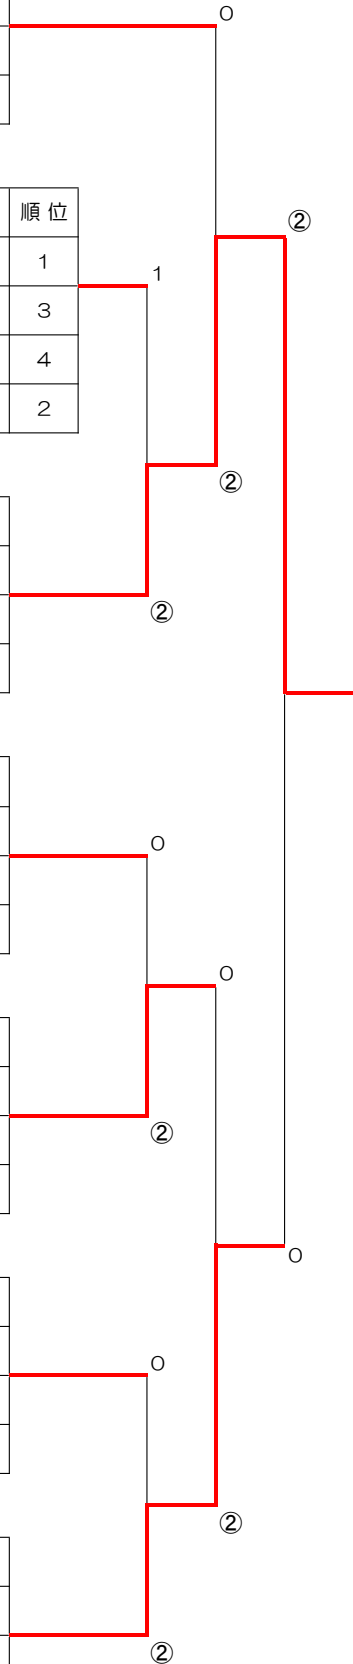

男子の部

A ブロック		1	2	3	勝率	差	順位
1	Team G.U.R.U.I (A)	/	②	③	2/2		1
2	NSサークル (B)	1	/	1	0/2		3
3	國學院高校OB会 (A)	0	②	/	1/2		2

B ブロック		4	5	6	7	勝率	差	順位
4	ウェンズデイ (D)	/	③	②	③	3/3		1
5	笹塚テニスクラブ (B)	0	/	②	1	1/3		3
6	幡代テニスクラブ	1	1	/	1	0/3		4
7	渋谷クラブ (A)	0	②	②	/	2/3		2

C ブロック		8	9	10	勝率	差	順位
8	オーリーヴィレッジクラブ (B)	/	③	③	2/2		1
9	早大ヤング (B)	0	/	③	1/2		2
10	ウェンズデイ (B)	0	0	/	0/2		3

D ブロック		11	12	13	勝率	差	順位
11	Team G.U.R.U.I (B)	/	③	③	2/2		1
12	渋谷クラブ (B)	0	/	②	1/2		2
13	ウェンズデイ (A)	0	1	/	0/2		3

E ブロック		14	15	16	勝率	差	順位
14	アルマーズ	/	1	1	0/2		3
15	Victoria (B)	②	/	1	1/2		2
16	早大ヤング (A)	②	②	/	2/2		1

F ブロック		17	18	19	勝率	差	順位
17	笹塚テニスクラブ (A)	/	②	1	1/2		2
18	NSサークル (A)	1	/	0	0/2		3
19	國學院高校OB会 (B)	②	③	/	2/2		1

G ブロック		20	21	22	勝率	差	順位
20	オーリーヴィレッジクラブ (A)	/	③	1	1/2		2
21	ウェンズデイ (C)	0	/	1	0/2		3
22	Victoria (A)	②	②	/	2/2		1

男子の部

優勝 オーリーヴィレッジクラブ (B)

準優勝 Victoria (A)

第3位 Team G.U.R.U.I (A)

第3位 早大ヤング (A)

女子の部

		1	2	3	4	5	勝率	差	順位
1	仲よしクラブ		③	③	③	③	4/4		1
2	ベストサークル	0		②	③	②	3/4		2
3	西原テニスクラブ	0	1		1	0	0/4		5
4	笹塚テニスクラブ	0	0	②		1	1/4		4
5	Victoria	0	1	③	②		2/4		3