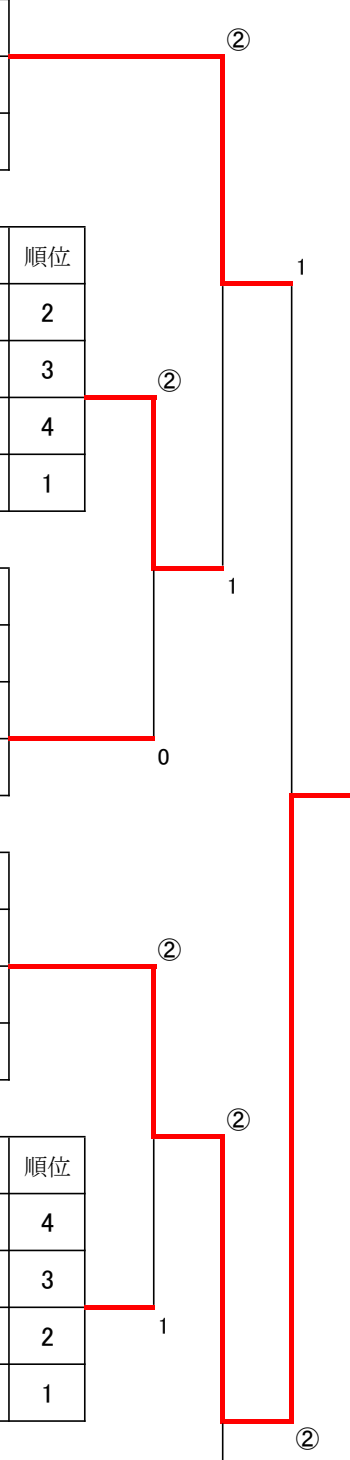

男子の部

Aブロック		1	2	3	勝率	差	順位
1	笹塚テニスクラブ(A)		1	③	1/2		2
2	TeamG.U.R.U.I(C)	②		③	2/2		1
3	KTC	0	0		0/2		3

Bブロック		4	5	6	7	勝率	差	順位
4	アルマーズ		②	③	0	2/3		2
5	SDY-B	1		②	0	1/3		3
6	渋谷クラブ(B)	0	1		0	0/3		4
7	STL	③	③	③		3/3		1

Cブロック		8	9	10	勝率	差	順位
8	ウエズデイ(A)		③	1	1/2		2
9	幡代テニスクラブ	0		0	0/2		3
10	オーリーヴィレッジクラブ	②	③		2/2		1

Dブロック		11	12	13	勝率	差	順位
11	國學院高校OB会(A)		0	0	0/2		3
12	TeamG.U.R.U.I(B)	③		③	2/2		1
13	Victoria	③	0		1/2		2

Eブロック		14	15	16	16①	勝率	差	順位
14	ウエズデイ(B)		1	0	0	0/3		4
15	笹塚テニスクラブ(B)	②		1	0	1/3		3
16	渋谷クラブ(A)	③	②		0	2/3		2
16①	チームNARO	③	③	③		3/3		1

Fブロック		17	18	19	勝率	差	順位
17	TeamG.U.R.U.I(A)		②	②	2/2		1
18	池上クラブ	1		1	0/2		3
19	SDY-A	1	②		1/2		2

男子の部

優 勝 TeamG.U.R.U.I(B)

準優勝 TeamG.U.R.U.I(C)

第 3 位 TeamG.U.R.U.I(A)

第 3 位 STL

女子の部

		1	2	3	4	5	勝率	差	順位
1	ベストサークル		1	②	0	1	1/4		4
2	仲よしクラブ	②		③	1	②	3/4		2
3	西原テニスクラブ	1	0		0	1	0/4		5
4	Victoria	③	②	③		③	4/4		1
5	笹塚テニスクラブ	②	1	②	0		2/4		3